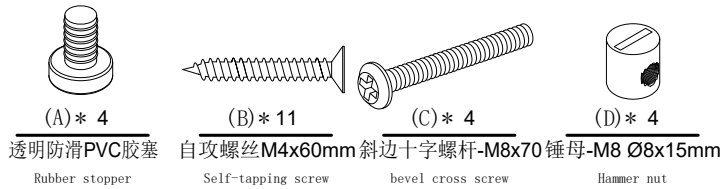

LINSY 林氏家居

五金表/Hardware list

部件表/Parts List

安装示意图/Assembly Instruction

产品名称 Model NO.	VR2K-A (单)
产品规格 Specification	1010*935*855 mm
安装工具 Tool	安装人数 Installer

编号NO.	名称Name	规格 (mm) Specification	数量QTY	材质Material
①	沙发底架 Underframe sofa	930*880*45	1	实木 Wood
②	脚 Foot	135*52*52	4	实木 Wood
③	沙发软包 Sofa Upholstered	1010*935*670	1	实木+海绵+布 Wood+Sponge+Fabric

VR2K-A (单)

安装方法/
Installation method

锤母
Hammer nut

-  (A)*4
-  (C)*4
-  (D)*4

1

-  (B)*10

2

3