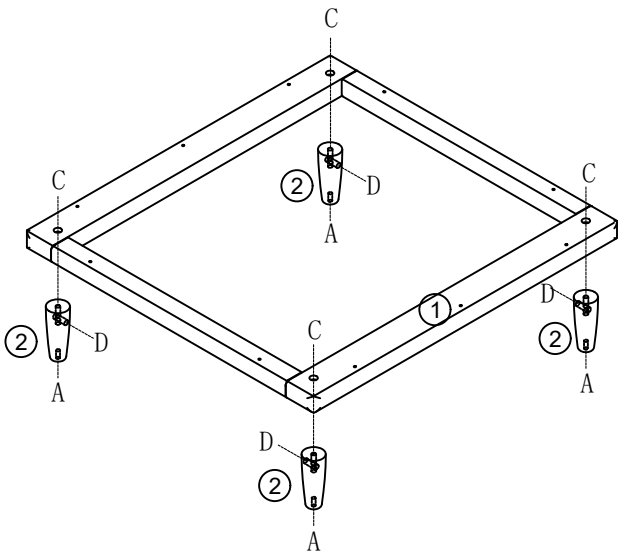

LINSY 林氏家居

五金表/Hardware list

部件表/Parts List

安装示意图/Assembly Instruction

产品名称 Model NO.	VR2K-A (单)
产品规格 Specification	1010*935*855 mm
安装工具 Tool	安装人数 Installer

编号NO.	名称Name	规格 (mm) Specification	数量QTY	材质Material
①	沙发底架 Underframe sofa	930*880*45	1	实木 Wood
②	脚 Foot	135*52*52	4	实木 Wood
③	沙发软包 Sofa Upholstered	1010*935*670	1	实木+海绵+布 Wood+Sponge+Fabric

VR2K-A (单)

安装方法/
Installation method

锤母
Hammer nut

-  (A)*4
-  (C)*4
-  (D)*4

1

-  (B)*10

2

3