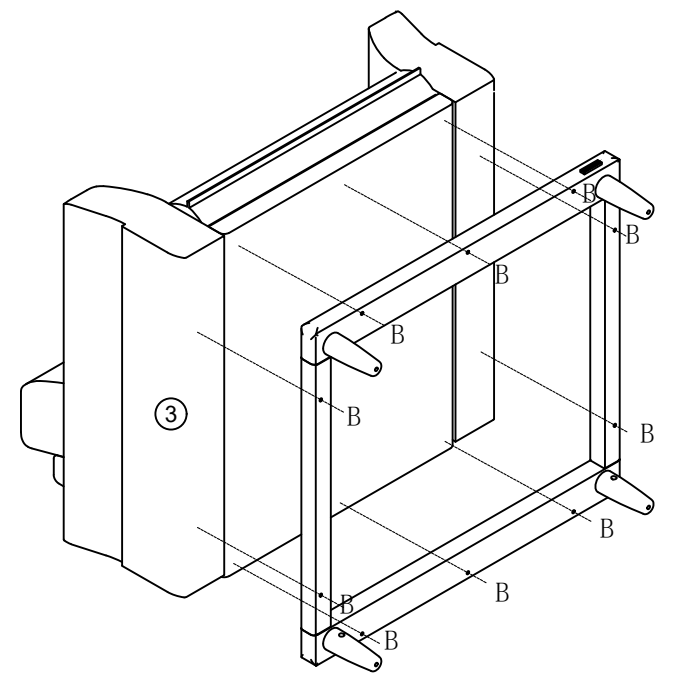

LINSY 林氏家居

五金表/Hardware list

部件表/Parts List

安装示意图/Assembly Instruction

产品名称 Model NO.	VR2K-A (单)
产品规格 Specification	1010*935*855 mm
安装工具 Tool	安装人数 Installer

编号NO.	名称Name	规格 (mm) Specification	数量QTY	材质Material
①	沙发底架 Underframe sofa	930*880*45	1	实木 Wood
②	脚 Foot	135*52*52	4	实木 Wood
③	沙发软包 Sofa Upholstered	1010*935*670	1	实木+海绵+布 Wood+Sponge+Fabric

VR2K-A (单)

安装方法/
Installation method

锤母
Hammer nut

-  (A)*4
-  (C)*4
-  (D)*4

1

-  (B)*10

2

3