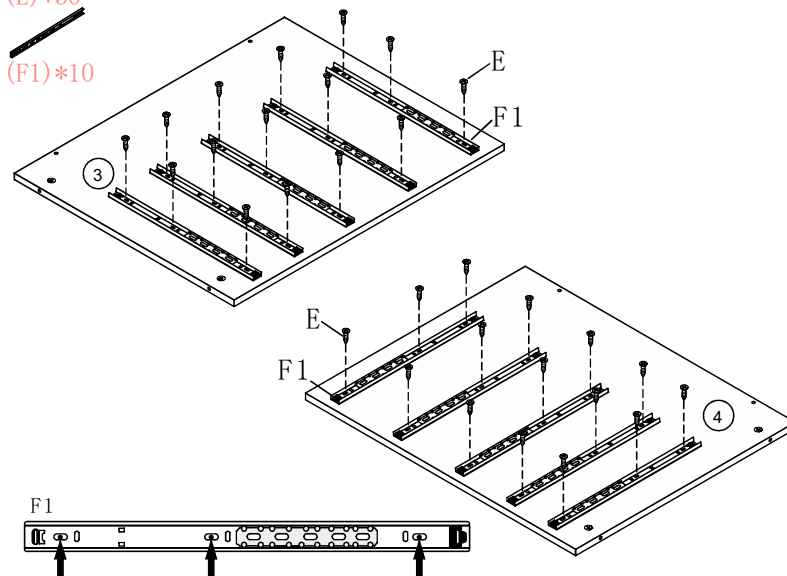

LINSY 林氏家居

安装示意图/ Assembly Instruction

产品名称 Model NO.	LH252X1-A/B
产品规格 Specification	360*580*750
安装工具 Tool	安装人数 Installer
	

五金表/Hardware list

 (A)*24 三合一螺杆 3-in-1-screw	 (B)*24 三合一锁饼 Three-in-one lock cake	 (C)*24 PVC贴 PVC sticker	 (D)*28 螺丝 $\phi 7*48$ Screw $\phi 7*48$
 (E)*60 螺丝M3.5*14 Screw M3.5*14	 (F)*10 导轨 Guide	 (G)*4 脚垫 Foot pad	 (H)*1 内六角扳手 Allen key

部件表/Parts List

编号 NO.	名称 Name	规格 Specification	数量 QTY	材质 Material
①	面板 Top panel	360*580*15	1	三胺板
②	底板 Bottom panel	360*580*15	1	
③	左侧板 Left side panel	713*578*15	1	
④	右侧板 Right side panel	713*578*15	1	
⑤	柜背板 Back panel	713*328*15	1	
⑥	小抽面板 Front panel for small drawer	324*105*15	2	
⑦	小抽左侧板 Left side panel for small drawer	448*80*15	2	
⑧	小抽右侧板 Right side panel for small drawer	448*80*15	2	
⑨	小抽后板 Back panel for small drawer	278*80*15	2	
⑩	抽底板 Bottom panel for small drawer	443*288*4.3	5	
⑪	大抽面板 Front panel for big drawer	324*160*15	3	
⑫	大抽左侧板 Left side panel for big drawer	448*100*15	3	
⑬	大抽右侧板 Right side panel for big drawer	448*100*15	3	
⑭	大抽后板 Back panel for big drawer	278*100*15	3	

LH252X1-A/B

安装方法
Installation method

(B)*24

1

*3

(G)*4

2

3

(E)*30
(F1)*10

4

LH252X1-A/B

安装方法
Installation method

三合一/3 in 1

(D)*4
(H)*1

5

(D)*4
(H)*1