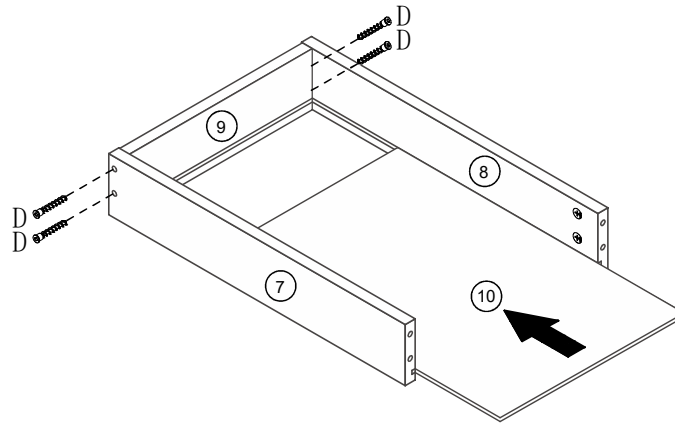

三合一/3 in 1

(D)*8
 (H)*1