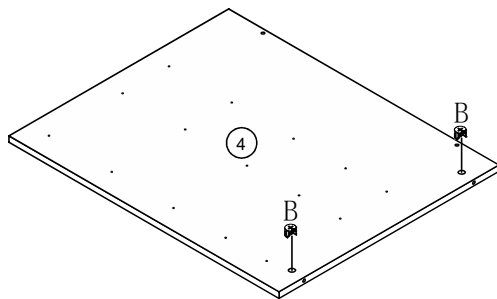

LINSY 林氏家居

安装示意图/ Assembly Instruction

产品名称 Model NO.	LH252X1-A/B
产品规格 Specification	360*580*750
安装工具 Tool	安装人数 Installer
	

五金表/Hardware list

 (A)*24 三合一螺杆 3-in-1-screw	 (B)*24 三合一锁饼 Three-in-one lock cake	 (C)*24 PVC贴 PVC sticker	 (D)*28 螺丝 $\phi 7*48$ Screw $\phi 7*48$
 (E)*60 螺丝M3.5*14 Screw M3.5*14	 (F)*10 导轨 Guide	 (G)*4 脚垫 Foot pad	 (H)*1 内六角扳手 Allen key

部件表/Parts List

编号 NO.	名称 Name	规格 Specification	数量 QTY	材质 Material
①	面板 Top panel	360*580*15	1	三胺板
②	底板 Bottom panel	360*580*15	1	
③	左侧板 Left side panel	713*578*15	1	
④	右侧板 Right side panel	713*578*15	1	
⑤	柜背板 Back panel	713*328*15	1	
⑥	小抽面板 Front panel for small drawer	324*105*15	2	
⑦	小抽左侧板 Left side panel for small drawer	448*80*15	2	
⑧	小抽右侧板 Right side panel for small drawer	448*80*15	2	
⑨	小抽后板 Back panel for small drawer	278*80*15	2	
⑩	抽底板 Bottom panel for small drawer	443*288*4.3	5	
⑪	大抽面板 Front panel for big drawer	324*160*15	3	
⑫	大抽左侧板 Left side panel for big drawer	448*100*15	3	
⑬	大抽右侧板 Right side panel for big drawer	448*100*15	3	
⑭	大抽后板 Back panel for big drawer	278*100*15	3	

LH252X1-A/B

安装方法
Installation method

(B)*24

1

*3

(G)*4

2

3