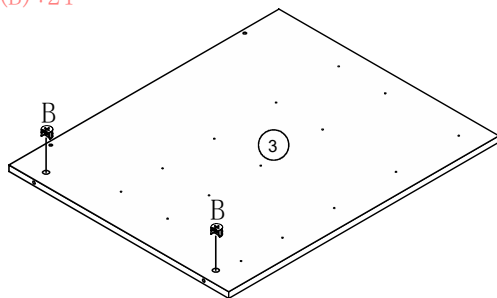

LH252X1-A/B

安装方法
Installation method

(B)*24

1