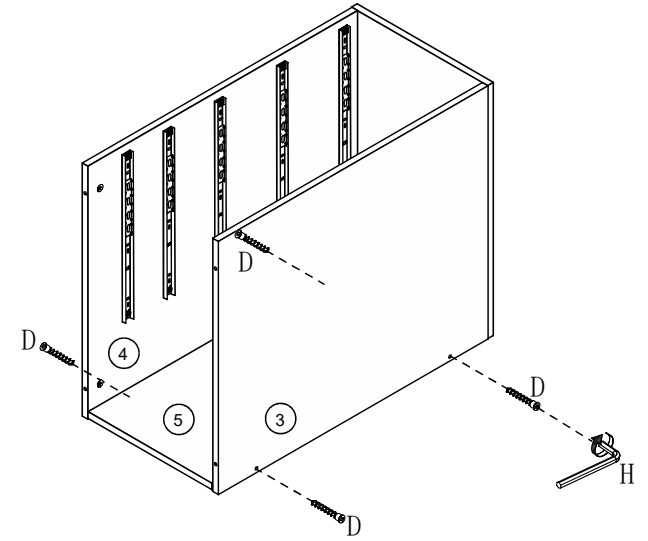

部件表/Parts List

编号 NO.	名称 Name	规格 Specification	数量 QTY	材质 Material
①	面板 Top panel	360*580*15	1	三胺板
②	底板 Bottom panel	360*580*15	1	
③	左侧板 Left side panel	713*578*15	1	
④	右侧板 Right side panel	713*578*15	1	
⑤	柜背板 Back panel	713*328*15	1	
⑥	小抽面板 Front panel for small drawer	324*105*15	2	
⑦	小抽左侧板 Left side panel for small drawer	448*80*15	2	
⑧	小抽右侧板 Right side panel for small drawer	448*80*15	2	
⑨	小抽后板 Back panel for small drawer	278*80*15	2	
⑩	抽底板 Bottom panel for small drawer	443*288*4.3	5	
⑪	大抽面板 Front panel for big drawer	324*160*15	3	
⑫	大抽左侧板 Left side panel for big drawer	448*100*15	3	
⑬	大抽右侧板 Right side panel for big drawer	448*100*15	3	
⑭	大抽后板 Back panel for big drawer	278*100*15	3	

(E)*30
(F1)*10

4

LH252X1-A/B

安装方法
Installation method

三合一/3 in 1

(D)*4
(H)*1

5

(D)*4
(H)*1