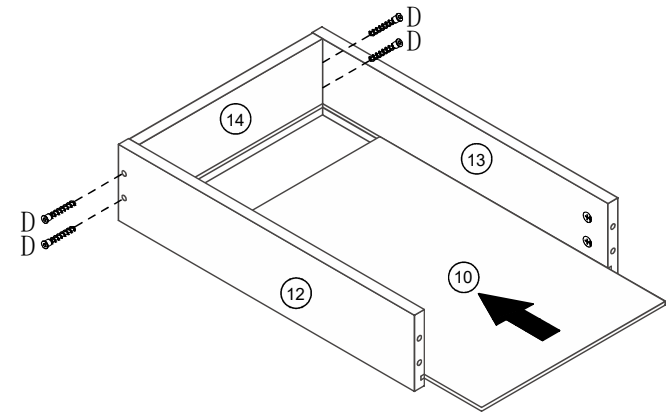

9

*2

(D)*12
 (H)*1