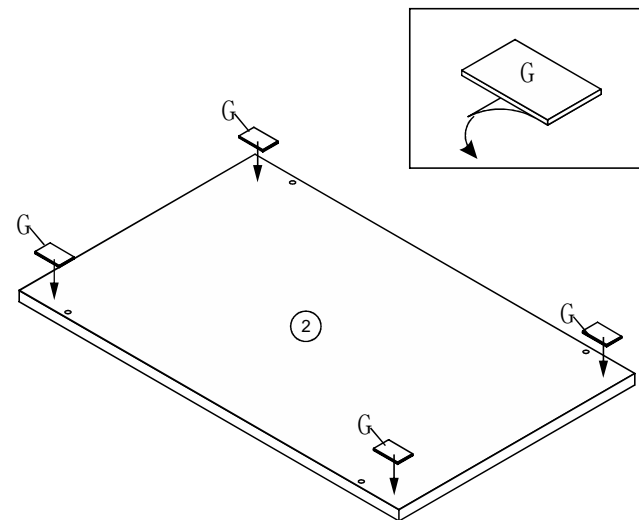

LINSY 林氏家居

安装示意图/ Assembly Instruction

产品名称 Model NO.	LH252X1-A/B
产品规格 Specification	360*580*750
安装工具 Tool	安装人数 Installer
	

五金表/Hardware list

 (A)*24 三合一螺杆 3-in-1-screw	 (B)*24 三合一锁饼 Three-in-one lock cake	 (C)*24 PVC贴 PVC sticker	 (D)*28 螺丝 $\phi 7*48$ Screw $\phi 7*48$
 (E)*60 螺丝M3.5*14 Screw M3.5*14	 (F)*10 导轨 Guide	 (G)*4 脚垫 Foot pad	 (H)*1 内六角扳手 Allen key

部件表/Parts List

编号 NO.	名称 Name	规格 Specification	数量 QTY	材质 Material
①	面板 Top panel	360*580*15	1	三胺板
②	底板 Bottom panel	360*580*15	1	
③	左侧板 Left side panel	713*578*15	1	
④	右侧板 Right side panel	713*578*15	1	
⑤	柜背板 Back panel	713*328*15	1	
⑥	小抽面板 Front panel for small drawer	324*105*15	2	
⑦	小抽左侧板 Left side panel for small drawer	448*80*15	2	
⑧	小抽右侧板 Right side panel for small drawer	448*80*15	2	
⑨	小抽后板 Back panel for small drawer	278*80*15	2	
⑩	抽底板 Bottom panel for small drawer	443*288*4.3	5	
⑪	大抽面板 Front panel for big drawer	324*160*15	3	
⑫	大抽左侧板 Left side panel for big drawer	448*100*15	3	
⑬	大抽右侧板 Right side panel for big drawer	448*100*15	3	
⑭	大抽后板 Back panel for big drawer	278*100*15	3	

LH252X1-A/B

安装方法
Installation method

(B)*24

1

*3

(G)*4

2

3

(E)*30
(F1)*10

4

LH252X1-A/B

安装方法
Installation method

三合一/3 in 1

(D)*4
(H)*1

5

(D)*4
(H)*1