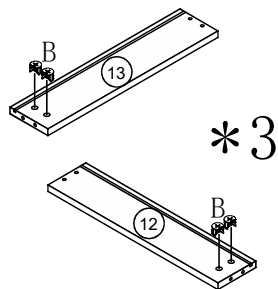

LH252X1-A/B

安装方法
Installation method

(B)*24

1

*3

(G)*4

2

3

(E)*30
(F1)*10

4