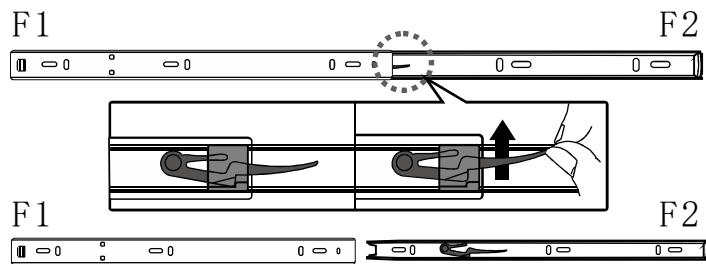

LINSY 林氏家居

安装示意图/ Assembly Instruction

产品名称 Model NO.	LH252X1-A/B
产品规格 Specification	360*580*750
安装工具 Tool	安装人数 Installer
	

五金表/Hardware list

 (A)*24 三合一螺杆 3-in-1-screw	 (B)*24 三合一锁饼 Three-in-one lock cake	 (C)*24 PVC贴 PVC sticker	 (D)*28 螺丝 $\phi 7*48$ Screw $\phi 7*48$
 (E)*60 螺丝M3.5*14 Screw M3.5*14	 (F)*10 导轨 Guide	 (G)*4 脚垫 Foot pad	 (H)*1 内六角扳手 Allen key

部件表/Parts List

编号 NO.	名称 Name	规格 Specification	数量 QTY	材质 Material
①	面板 Top panel	360*580*15	1	三胺板
②	底板 Bottom panel	360*580*15	1	
③	左侧板 Left side panel	713*578*15	1	
④	右侧板 Right side panel	713*578*15	1	
⑤	柜背板 Back panel	713*328*15	1	
⑥	小抽面板 Front panel for small drawer	324*105*15	2	
⑦	小抽左侧板 Left side panel for small drawer	448*80*15	2	
⑧	小抽右侧板 Right side panel for small drawer	448*80*15	2	
⑨	小抽后板 Back panel for small drawer	278*80*15	2	
⑩	抽底板 Bottom panel for small drawer	443*288*4.3	5	
⑪	大抽面板 Front panel for big drawer	324*160*15	3	
⑫	大抽左侧板 Left side panel for big drawer	448*100*15	3	
⑬	大抽右侧板 Right side panel for big drawer	448*100*15	3	
⑭	大抽后板 Back panel for big drawer	278*100*15	3	

LH252X1-A/B

安装方法
Installation method

(B)*24

1

*3

(G)*4

2

3

(E)*30
(F1)*10

4

LH252X1-A/B

安装方法
Installation method

三合一/3 in 1

(D)*4
(H)*1

5

(D)*4
(H)*1