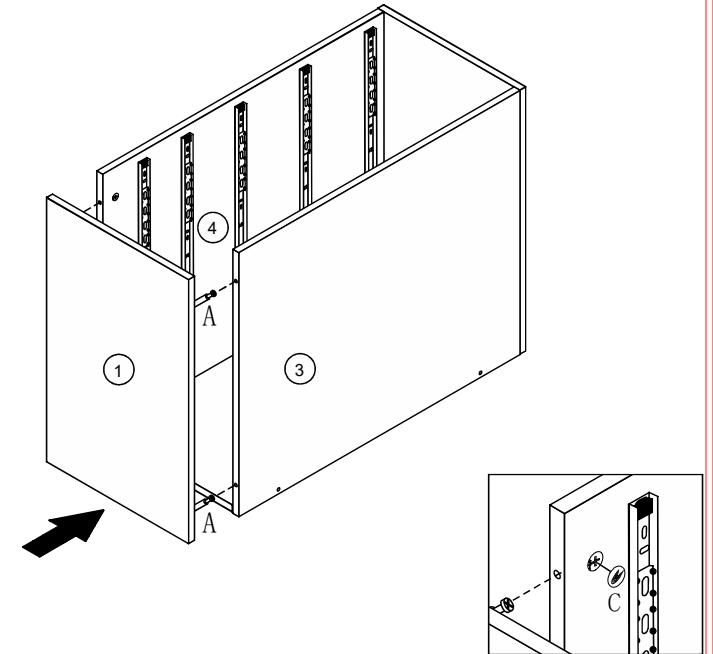

部件表/Parts List

编号 NO.	名称 Name	规格 Specification	数量 QTY	材质 Material
①	面板 Top panel	360*580*15	1	三胺板
②	底板 Bottom panel	360*580*15	1	
③	左侧板 Left side panel	713*578*15	1	
④	右侧板 Right side panel	713*578*15	1	
⑤	柜背板 Back panel	713*328*15	1	
⑥	小抽面板 Front panel for small drawer	324*105*15	2	
⑦	小抽左侧板 Left side panel for small drawer	448*80*15	2	
⑧	小抽右侧板 Right side panel for small drawer	448*80*15	2	
⑨	小抽后板 Back panel for small drawer	278*80*15	2	
⑩	抽底板 Bottom panel for small drawer	443*288*4.3	5	
⑪	大抽面板 Front panel for big drawer	324*160*15	3	
⑫	大抽左侧板 Left side panel for big drawer	448*100*15	3	
⑬	大抽右侧板 Right side panel for big drawer	448*100*15	3	
⑭	大抽后板 Back panel for big drawer	278*100*15	3	

(E)*30
(F1)*10

4

LH252X1-A/B

安装方法
Installation method

三合一/3 in 1

(D)*4
(H)*1

5

(D)*4
(H)*1

6

(A)*24

7

(C)*4

8

LH252X1-A/B

安装方法
Installation method

三合一/3 in 1