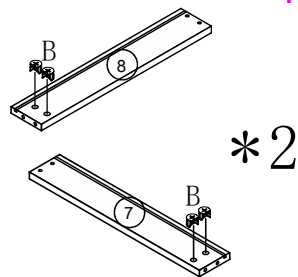

LH252X1-A/B

安装方法
Installation method

(B)*24

1