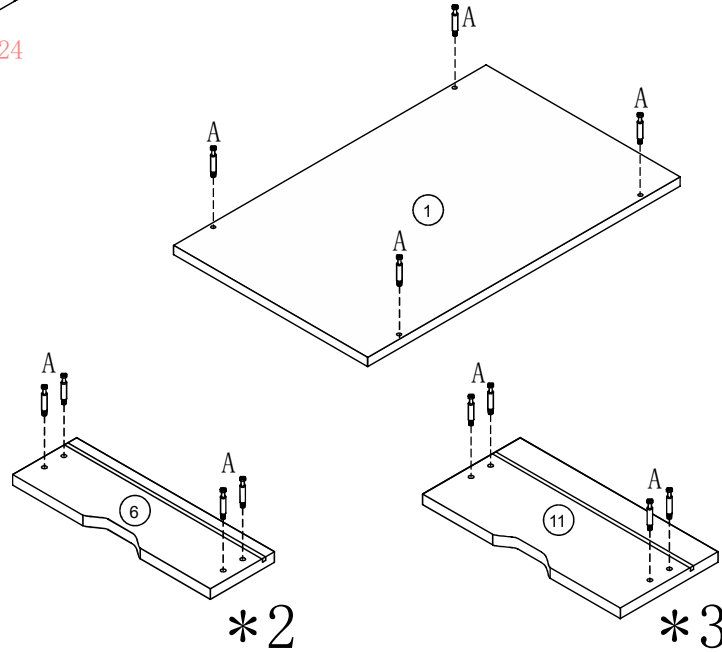

部件表/Parts List

编号 NO.	名称 Name	规格 Specification	数量 QTY	材质 Material
①	面板 Top panel	360*580*15	1	三胺板
②	底板 Bottom panel	360*580*15	1	
③	左侧板 Left side panel	713*578*15	1	
④	右侧板 Right side panel	713*578*15	1	
⑤	柜背板 Back panel	713*328*15	1	
⑥	小抽面板 Front panel for small drawer	324*105*15	2	
⑦	小抽左侧板 Left side panel for small drawer	448*80*15	2	
⑧	小抽右侧板 Right side panel for small drawer	448*80*15	2	
⑨	小抽后板 Back panel for small drawer	278*80*15	2	
⑩	抽底板 Bottom panel for small drawer	443*288*4.3	5	
⑪	大抽面板 Front panel for big drawer	324*160*15	3	
⑫	大抽左侧板 Left side panel for big drawer	448*100*15	3	
⑬	大抽右侧板 Right side panel for big drawer	448*100*15	3	
⑭	大抽后板 Back panel for big drawer	278*100*15	3	

(E)*30
(F1)*10

4

LH252X1-A/B

安装方法
Installation method

三合一/3 in 1

(D)*4
(H)*1

5

(D)*4
(H)*1

6

(A)*24

7

(C)*4

8

LH252X1-A/B

安装方法
Installation method

三合一/3 in 1