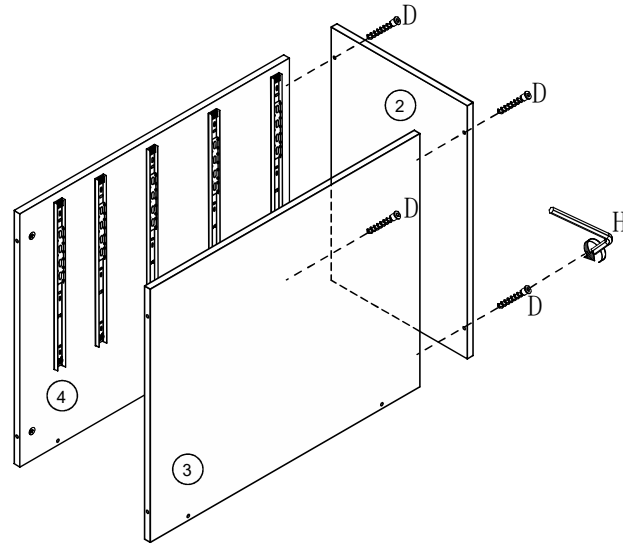

部件表/Parts List

编号 NO.	名称 Name	规格 Specification	数量 QTY	材质 Material
①	面板 Top panel	360*580*15	1	三胺板
②	底板 Bottom panel	360*580*15	1	
③	左侧板 Left side panel	713*578*15	1	
④	右侧板 Right side panel	713*578*15	1	
⑤	柜背板 Back panel	713*328*15	1	
⑥	小抽面板 Front panel for small drawer	324*105*15	2	
⑦	小抽左侧板 Left side panel for small drawer	448*80*15	2	
⑧	小抽右侧板 Right side panel for small drawer	448*80*15	2	
⑨	小抽后板 Back panel for small drawer	278*80*15	2	
⑩	抽底板 Bottom panel for small drawer	443*288*4.3	5	
⑪	大抽面板 Front panel for big drawer	324*160*15	3	
⑫	大抽左侧板 Left side panel for big drawer	448*100*15	3	
⑬	大抽右侧板 Right side panel for big drawer	448*100*15	3	
⑭	大抽后板 Back panel for big drawer	278*100*15	3	

(E)*30
(F1)*10

4

LH252X1-A/B

安装方法
Installation method

三合一/3 in 1

(D)*4
(H)*1

5

(D)*4
(H)*1