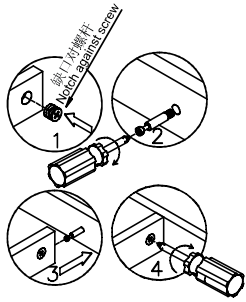

LINSY 林氏家居

安装示意图/ Assembly Instruction

产品名称 Model NO.	LH252X1-A/B
产品规格 Specification	360*580*750
安装工具 Tool	安装人数 Installer
	

五金表/Hardware list

 (A)*24 三合一螺杆 3-in-1-screw	 (B)*24 三合一锁饼 Three-in-one lock cake	 (C)*24 PVC贴 PVC sticker	 (D)*28 螺丝 $\phi 7*48$ Screw $\phi 7*48$
 (E)*60 螺丝M3.5*14 Screw M3.5*14	 (F)*10 导轨 Guide	 (G)*4 脚垫 Foot pad	 (H)*1 内六角扳手 Allen key

部件表/Parts List

编号 NO.	名称 Name	规格 Specification	数量 QTY	材质 Material
①	面板 Top panel	360*580*15	1	三胺板
②	底板 Bottom panel	360*580*15	1	
③	左侧板 Left side panel	713*578*15	1	
④	右侧板 Right side panel	713*578*15	1	
⑤	柜背板 Back panel	713*328*15	1	
⑥	小抽面板 Front panel for small drawer	324*105*15	2	
⑦	小抽左侧板 Left side panel for small drawer	448*80*15	2	
⑧	小抽右侧板 Right side panel for small drawer	448*80*15	2	
⑨	小抽后板 Back panel for small drawer	278*80*15	2	
⑩	抽底板 Bottom panel for small drawer	443*288*4.3	5	
⑪	大抽面板 Front panel for big drawer	324*160*15	3	
⑫	大抽左侧板 Left side panel for big drawer	448*100*15	3	
⑬	大抽右侧板 Right side panel for big drawer	448*100*15	3	
⑭	大抽后板 Back panel for big drawer	278*100*15	3	

LH252X1-A/B

安装方法
Installation method

(B)*24

1

*3

(G)*4

2

3

(E)*30
(F1)*10

4

LH252X1-A/B

安装方法
Installation method

三合一/3 in 1

(D)*4
(H)*1

5

(D)*4
(H)*1