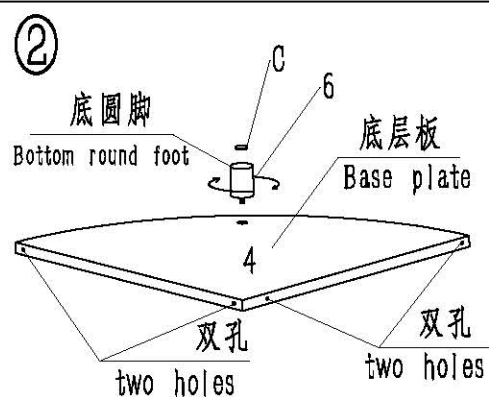

LINSY 林氏家居

安装工具 Tool

安装人员 Installer

安装示意图 Assembly Instruction

产品名称 LS78104-A/D(大号转角衣帽架) 产品规格 430*430*1700
 Product name Corner coat rack(L) Product specification

五金表 Hardware list

编号 NO.	名称 Name	图示 Picture	数量 QTY
A	内六角斜边自攻钉- $\phi 5 \times 50$ Hexagon self-tapping screw		11
B	十字半圆头机丝-M5*25 Cross head screw		2
C	EVA脚垫- $\phi 15 \times 2$ EVA black foot pad		6
D	六角匙-4MM Hexagon wrench		1

部件表 Parts List

编号 NO.	名称 Name	规格 Specification	数量 QTY	材质 Material
1	左右连接侧框 Connecting side frame	1700*430*40	1	实木 Solid wood
1-1	侧左框 Left side frame	1700*430*20	1	实木 Solid wood
1-2	侧右框 Right side frame	1700*430*20	1	实木 Solid wood
2	顶层板 Top plate	425*425*15	1	实木 Solid wood
3	中层板 Middle plate	425*425*15	1	实木 Solid wood
4	底层板 Base plate	425*425*15	1	实木 Solid wood
5	横棒 Crossbar	608*17*17	1	实木 Solid wood
6	底圆脚 Bottom round foot	40*30*30	1	实木 Solid wood
7	挂棒 Hanging rock	70*24*24	4	实木 Solid wood

④ 扭挂棒无需螺母，请稍用力扭紧即可。
 No nuts are needed to twist the hanging rods, please tighten it slightly.