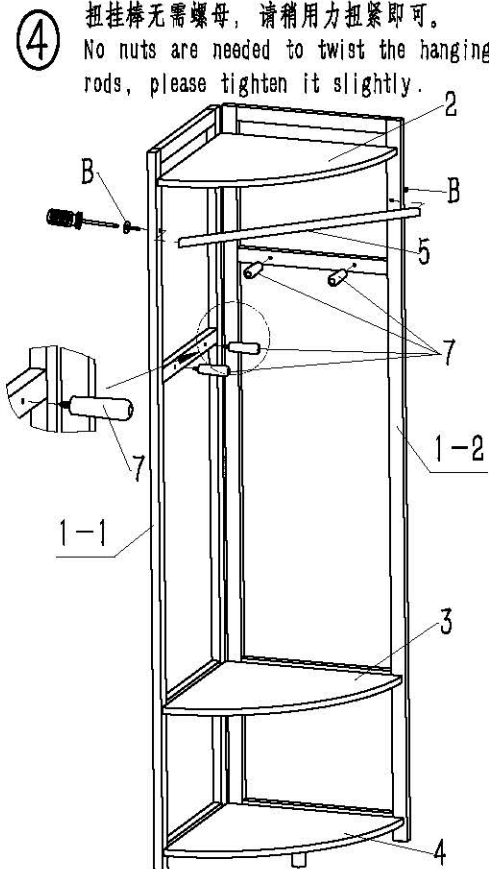

LINSY 林氏家居

安装工具 Tool

安装人员 Installer

安装示意图 Assembly Instruction

产品名称 LS78104-A/D(大号转角衣帽架) 产品规格 430*430*1700
 Product name Corner coat rack(L) Product specification

五金表 Hardware list

编号 NO.	名称 Name	图示 Picture	数量 QTY
A	内六角斜边自攻钉- $\phi 5 \times 50$ Hexagon self-tapping screw		11
B	十字半圆头机丝-M5*25 Cross head screw		2
C	EVA脚垫- $\phi 15 \times 2$ EVA black foot pad		6
D	六角匙-4MM Hexagon wrench		1

部件表 Parts List

编号 NO.	名称 Name	规格 Specification	数量 QTY	材质 Material
1	左右连接侧框 Connecting side frame	1700*430*40	1	实木 Solid wood
1-1	侧左框 Left side frame	1700*430*20	1	实木 Solid wood
1-2	侧右框 Right side frame	1700*430*20	1	实木 Solid wood
2	顶层板 Top plate	425*425*15	1	实木 Solid wood
3	中层板 Middle plate	425*425*15	1	实木 Solid wood
4	底层板 Base plate	425*425*15	1	实木 Solid wood
5	横棒 Crossbar	608*17*17	1	实木 Solid wood
6	底圆脚 Bottom round foot	40*30*30	1	实木 Solid wood
7	挂棒 Hanging rock	70*24*24	4	实木 Solid wood

④ 扭挂棒无需螺母，请稍用力扭紧即可。
 No nuts are needed to twist the hanging rods, please tighten it slightly.