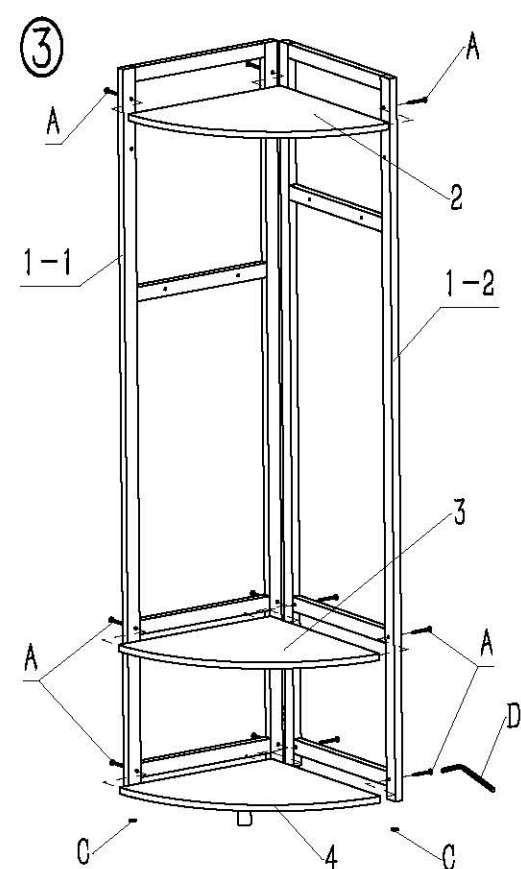

LINSY 林氏家居

安装工具 Tool

安装人员 Installer

安装示意图 Assembly Instruction

产品名称 LS78104-A/D(大号转角衣帽架) 产品规格 430*430*1700
 Product name Corner coat rack(L) Product specification

五金表 Hardware list

编号 NO.	名称 Name	图示 Picture	数量 QTY
A	内六角斜边自攻钉- $\phi 5 \times 50$ Hexagon self-tapping screw		11
B	十字半圆头机丝-M5*25 Cross head screw		2
C	EVA脚垫- $\phi 15 \times 2$ EVA black foot pad		6
D	六角匙-4MM Hexagon wrench		1

部件表 Parts List

编号 NO.	名称 Name	规格 Specification	数量 QTY	材质 Material
1	左右连接侧框 Connecting side frame	1700*430*40	1	实木 Solid wood
1-1	侧左框 Left side frame	1700*430*20	1	实木 Solid wood
1-2	侧右框 Right side frame	1700*430*20	1	实木 Solid wood
2	顶层板 Top plate	425*425*15	1	实木 Solid wood
3	中层板 Middle plate	425*425*15	1	实木 Solid wood
4	底层板 Base plate	425*425*15	1	实木 Solid wood
5	横棒 Crossbar	608*17*17	1	实木 Solid wood
6	底圆脚 Bottom round foot	40*30*30	1	实木 Solid wood
7	挂棒 Hanging rock	70*24*24	4	实木 Solid wood

④ 扭挂棒无需螺母，请稍用力扭紧即可。
 No nuts are needed to twist the hanging rods, please tighten it slightly.