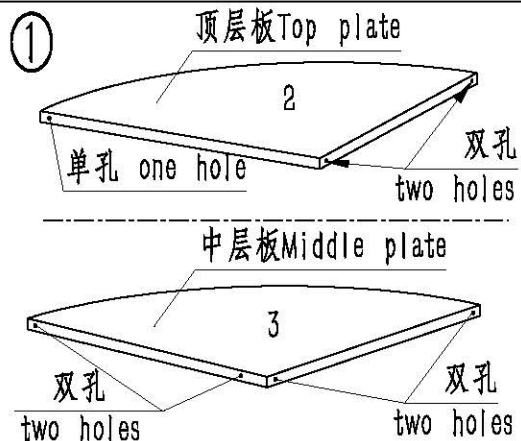

LINSY 林氏家居

安装工具 Tool

安装人员 Installer

安装示意图 Assembly Instruction

产品名称 LS78104-A/D(大号转角衣帽架) 产品规格 430*430*1700
 Product name Corner coat rack(L) Product specification

五金表 Hardware list

编号 NO.	名称 Name	图示 Picture	数量 QTY
A	内六角斜边自攻钉- $\phi 5 \times 50$ Hexagon self-tapping screw		11
B	十字半圆头机丝-M5*25 Cross head screw		2
C	EVA脚垫- $\phi 15 \times 2$ EVA black foot pad		6
D	六角匙-4MM Hexagon wrench		1

部件表 Parts List

编号 NO.	名称 Name	规格 Specification	数量 QTY	材质 Material
1	左右连接侧框 Connecting side frame	1700*430*40	1	实木 Solid wood
1-1	侧左框 Left side frame	1700*430*20	1	实木 Solid wood
1-2	侧右框 Right side frame	1700*430*20	1	实木 Solid wood
2	顶层板 Top plate	425*425*15	1	实木 Solid wood
3	中层板 Middle plate	425*425*15	1	实木 Solid wood
4	底层板 Base plate	425*425*15	1	实木 Solid wood
5	横棒 Crossbar	608*17*17	1	实木 Solid wood
6	底圆脚 Bottom round foot	40*30*30	1	实木 Solid wood
7	挂棒 Hanging rock	70*24*24	4	实木 Solid wood

④ 扭挂棒无需螺母，请稍用力扭紧即可。
 No nuts are needed to twist the hanging rods, please tighten it slightly.