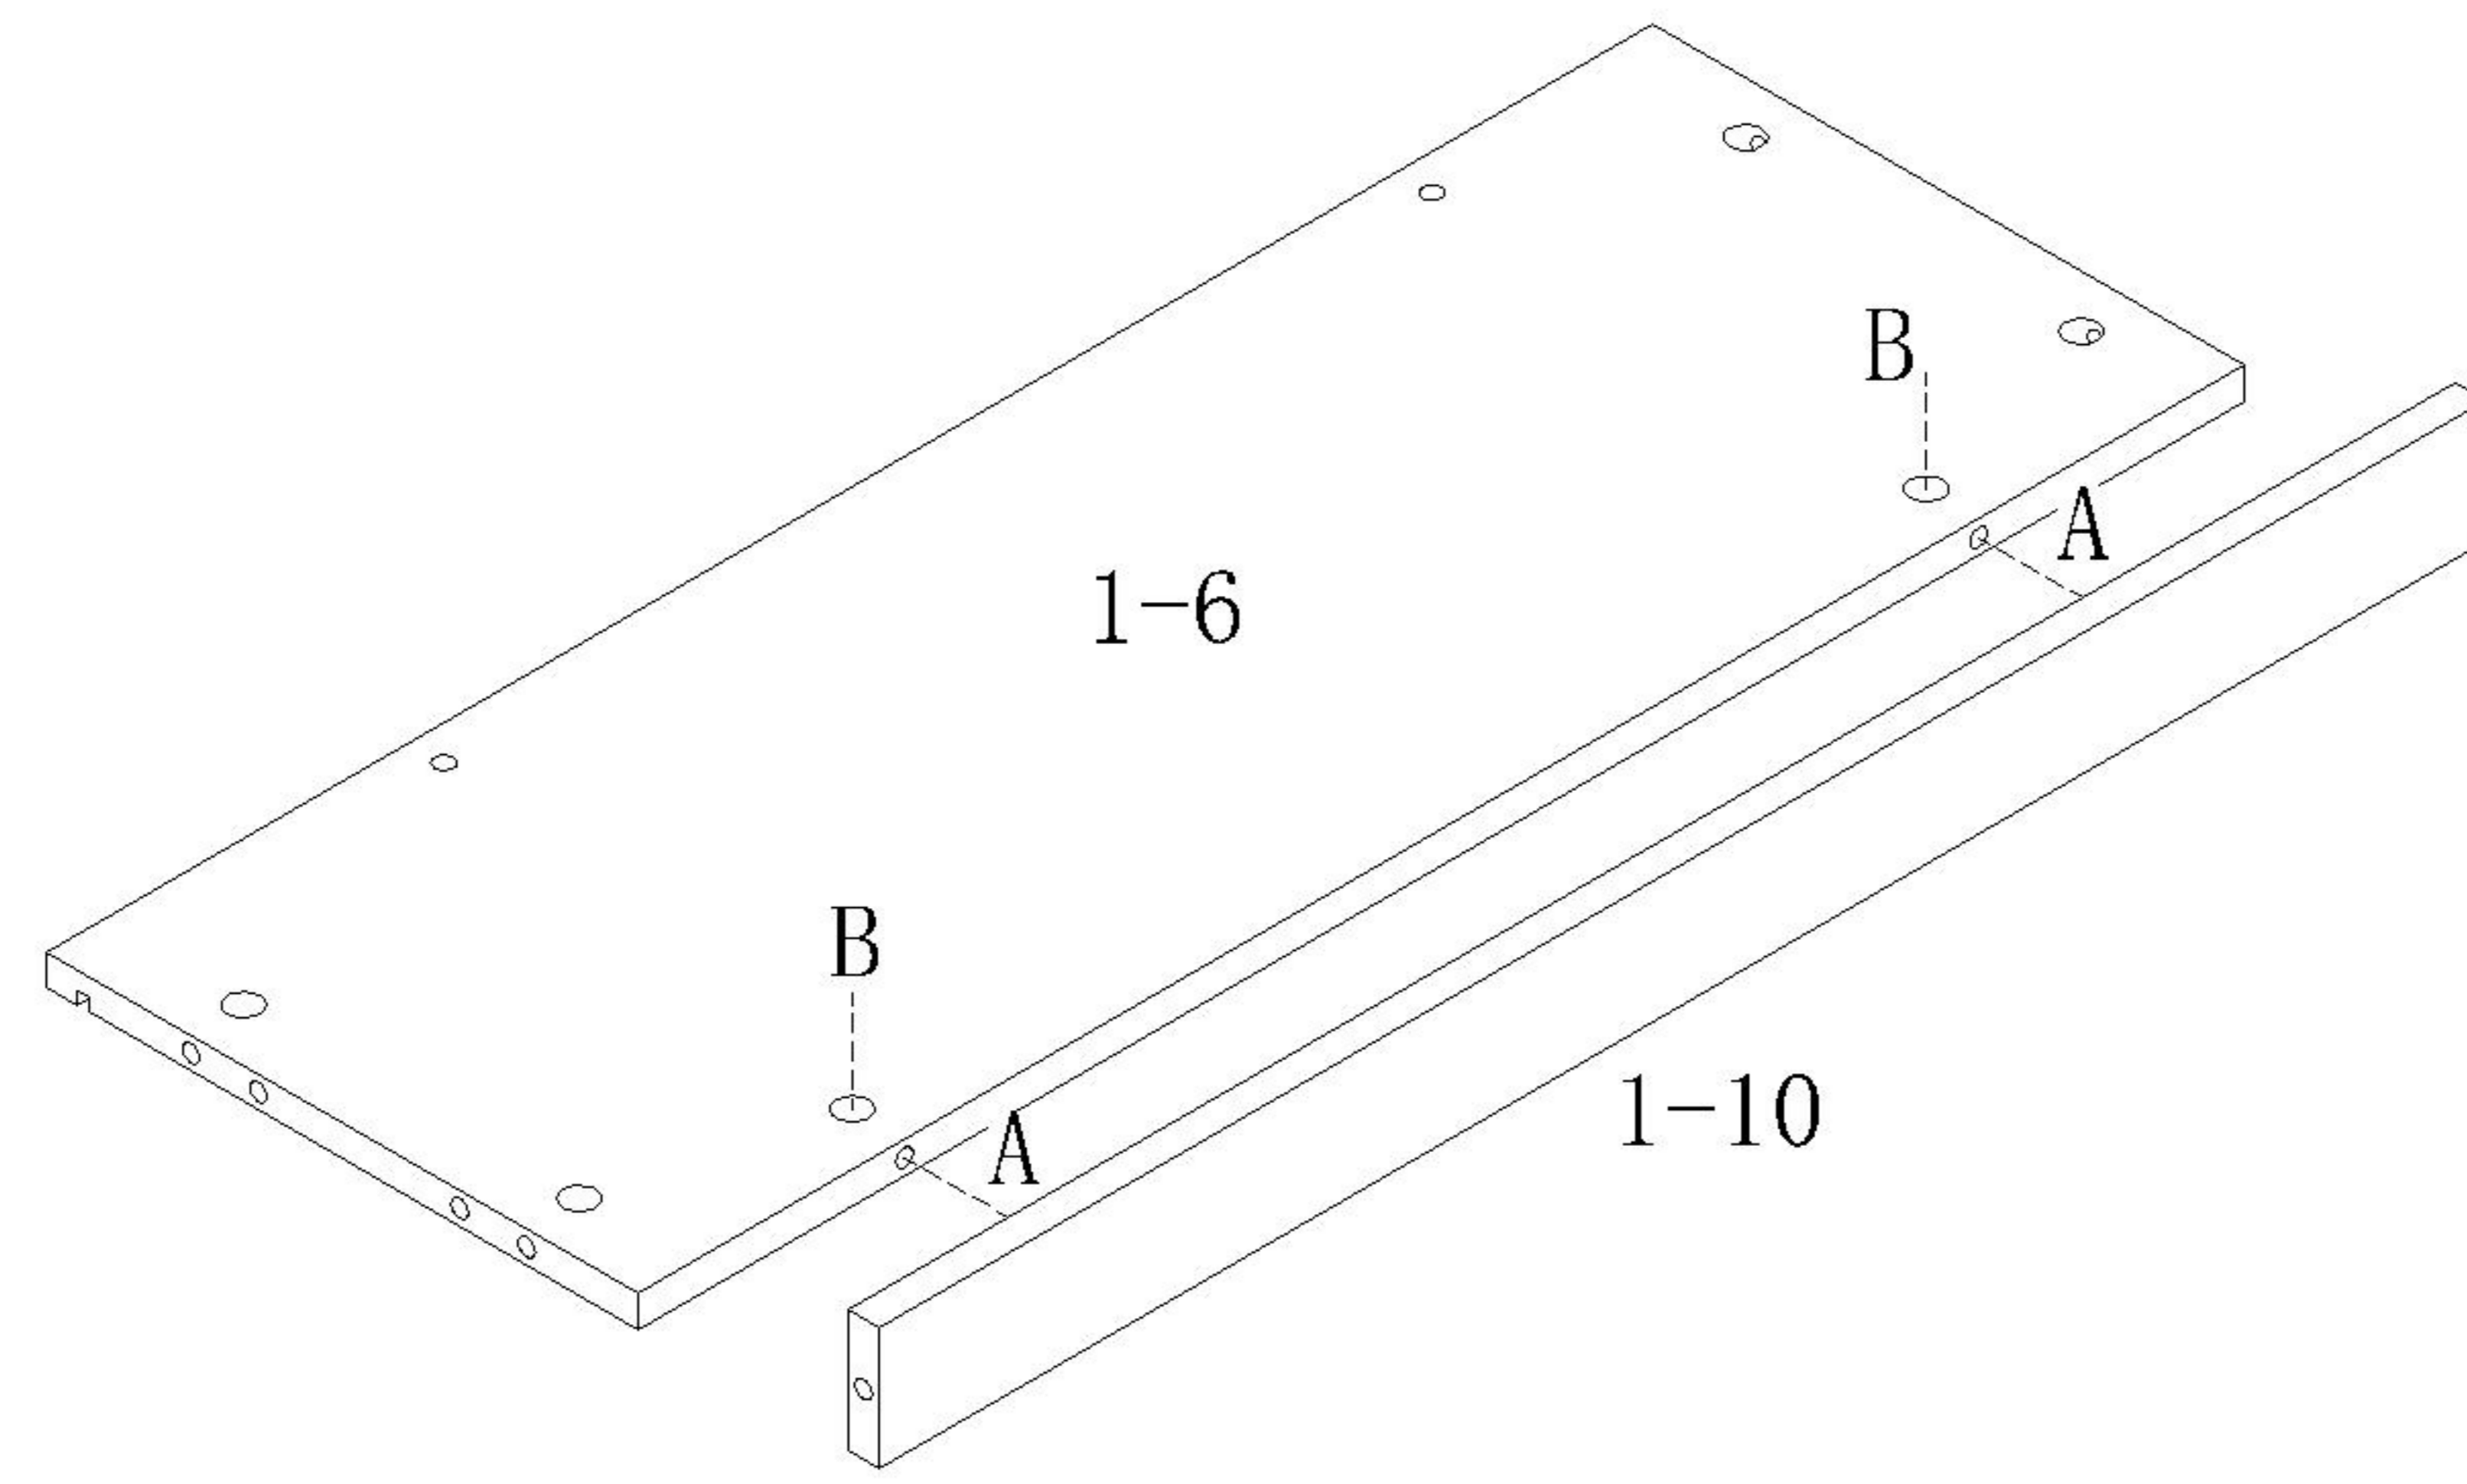

二合一 two-in-one

- (A)*2
- (B)*2